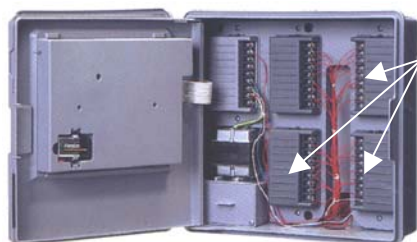

Rozšiřitelné ovl. jednotky "ICC", 230 V / 24 V AC

Použití

Kapacitně největší ovládací jednotky HUNTER ICC umožňují sestavení optimální velikosti jednotky z hlediska počtu ovládaných sekcí v rozmezí 8 až 32 resp. 48. Rovněž programové vybavení umožňuje mnoho různých variant nastavení. Logika programování a obsluhy jednotky je opět obdobná s ostatními jednotkami HUNTER tak, aby ovládání základních funkcí bylo zcela intuitivní.

Rozšiřitelné ovládací jednotky HUNTER ICC jsou určeny pro středně velké a velké závlahové systémy od zahrad až po veřejné plochy, parky a sportovní areály. Jednotky lze doplnit o různá čidla, která umožňují přizpůsobení závlahy aktuálnímu počasí.

3 moduly po 8-mi sekcích
+ vlevo výchozí modul

Plně rozšířená
jednotka ICC-800-PL

↑ vodiče k elektroventilům

Modely

(vnitřní nebo venkovní instalace na zeď pod přístřeškem)

- ICC-800-PL – 8 sekcí, plastová schránka, kapacita až 32 sekcí
- ICC-800-M – 8 sekcí, kovová schránka, kapacita až 48 sekcí
- ICM-400 – rozšiřující modul ICM o 4 sekce
- ICM-800 – rozšiřující modul ICM o 8 sekcí

např. požadavek 20 sekcí : 1x ICC-800-PL + 1x ICM-800 + 1x ICM-400

Technická charakteristika

- plastová uzamykatelná schránka (ICC-800 M – kovová)
- přehledný LCD display s grafickými symboly a aktuálním časovým údajem
- schopnost ovládání 8 až 32 (resp. 48 sekcí – ICC-800 M) podle počtu modulů ICM
- základní velikost jednotky – 8 sekcí
- délka doby závlahy pro jednotlivé sekce nastavitelná od 1 min až 2 hod (prog.A,B,C) a 1 min až 12 hod (prog.D)
- 4 nezávislé programy A,B,C a D pro mikrozávlahu
- 8 denních startů
- AM/PM nebo 24 hod časové rozlišení
- 365 / 7-mi denní zavlažovací kalendář s denní volbou
- 31-ti denní zavlažovací kalendář s intervalem 1-31 dní - možnost nastavení přestávky v závlaze
- možnost nastavení sudých / lichých závlahových dní
- schopnost ovládání 1 hlavního elektromagnetického ventilu nebo čerpadla současně s 1 nebo 2-mi sekčními elektromagnetickými ventily
- manuální spuštění libovolné sekce nebo celé skupiny sekcí v rámci zvoleného programu
- manuální dočasné blokování provozu po dobu 1-7 dní
- možnost nastavení závlahové pauzy mezi sekcemi
- ekonomizér – volba sezónní % změny délky závlahy v rozsahu 10 – 150 % bez změny vložených dat
- možnost nastavení vsakovacího režimu s intervalem vsakování 1-60 min
- možnost zapojení větrného, teplotního nebo dešťového čidla přímo na svorkovnici
- vestavěný transformátor – vstup 230 V / výstup 24 V AC, 50 Hz, 40 VA
- záložní zdroj 9 V pro uchování dat v případě dlouhodobého výpadku el.proudu (není součástí dodávky)
- nízkonapěťová vestavěná paměť pro uchování dat při výměně záložního zdroje
- Smart Port
- rozměry 33 x 30 x 12 cm (š x v x h) – ICC 800 - PL
- rozměry 33 x 41 x 12 cm (š x v x h) – ICC 800 - M