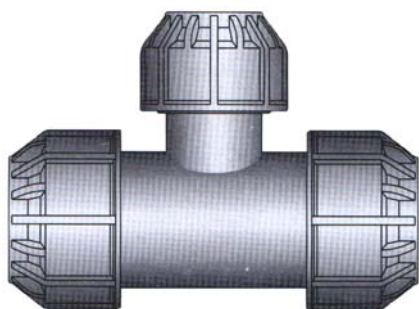

Rozebíratelné spojky BLACK LINE – T kusy

Použití

Plastové rozebíratelné spojky BLACK LINE umožňují vytvoření pevného a spolehlivého spoje s možností budoucího snadného rozebrání tam, kde je to nutné nebo výhodné např. před zimní odstávkou závlahového systému.

T kus 90°

Obj. číslo	Balení	Rozměr
2402	20	20x20x20
2403	20	25x25x25
2404	10	32x32x32
2405	5	40x40x40
2406	5	50x50x50
3407*	1	63x63x63

TECHNICKÁ CHARAKTERISTIKA

- Použití pro potrubní rozvody závlahových systémů
- Tlaková řada PN 16 pro průměr 20 – 63 mm
- Tělo spojky je vyrobeno z polypropylenu
- Spojky jsou vyrobeny v souladu s Evropskými Standardy UNI EN 712-713-715 a UNIISO7/1
- Na objednávku lze dodat spojky větší dimenze
- Spojky 20 – 63 mm dodáváme v černém provedení BLACK LINE (Safety Factor 2)

T kus redukovaný na odb.

Obj. číslo	Balení	Rozměr
2452	10	25x20x25
2453	5	32x25x32
2454	1	40x32x40
2455	1	50x32x50
2456	1	50x40x50
3457*	1	63x50x63

T kus s vnějším závitem

Obj. číslo	Balení	Rozměr
2503	20	20x1/2"x20
2504	20	20x3/4"x20
2505	10	25x3/4"x25
2506	10	25x1"x25
2507	10	32x3/4"x32
2508	10	32x1"x32
2509	5	40x1"x40
2510	5	40x5/4"x40

T kus s vnitřním závitem

Obj. číslo	Balení	Rozměr
2555	10	25x3/4"x25
2557	10	32x3/4"x32
2558	10	32x1"x32
2559	5	40x1"x40
2560	5	40x5/4"x40
2561	5	40x6/4"x40
2563	1	50x6/4"x50