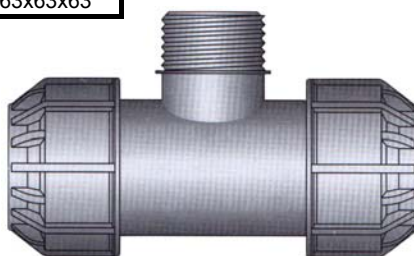

Rozebíratelné spojky BLACK LINE – T kusy

Použití

Plastové rozebíratelné spojky BLACK LINE umožňují vytvoření pevného a spolehlivého spoje s možností budoucího snadného rozebrání tam, kde je to nutné nebo výhodné např. před zimní odstávkou závlahového systému.

T kus 90°

Obj. číslo	Balení	Rozměr
2402	20	20x20x20
2403	20	25x25x25
2404	10	32x32x32
2405	5	40x40x40
2406	5	50x50x50
3407*	1	63x63x63

TECHNICKÁ CHARAKTERISTIKA

- Použití pro potrubní rozvody závlahových systémů
- Tlaková řada PN 16 pro průměr 20 – 63 mm
- Tělo spojky je vyrobeno z polypropylenu
- Spojky jsou vyrobeny v souladu s Evropskými Standardy UNI EN 712-713-715 a UNIISO7/1
- Na objednávku lze dodat spojky větší dimenze
- Spojky 20 – 63 mm dodáváme v černém provedení BLACK LINE (Safety Factor 2)

T kus redukovaný na odb.

Obj. číslo	Balení	Rozměr
2452	10	25x20x25
2453	5	32x25x32
2454	1	40x32x40
2455	1	50x32x50
2456	1	50x40x50
3457*	1	63x50x63

T kus s vnějším závitem

Obj. číslo	Balení	Rozměr
2503	20	20x1/2"x20
2504	20	20x3/4"x20
2505	10	25x3/4"x25
2506	10	25x1"x25
2507	10	32x3/4"x32
2508	10	32x1"x32
2509	5	40x1"x40
2510	5	40x5/4"x40

T kus s vnitřním závitem

Obj. číslo	Balení	Rozměr
2555	10	25x3/4"x25
2557	10	32x3/4"x32
2558	10	32x1"x32
2559	5	40x1"x40
2560	5	40x5/4"x40
2561	5	40x6/4"x40
2563	1	50x6/4"x50