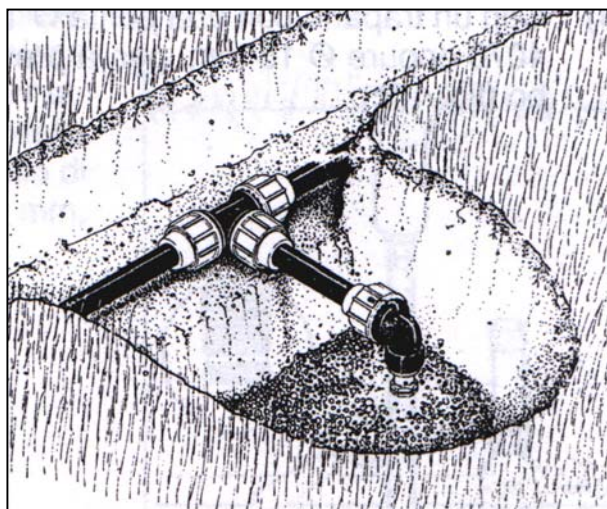

Rozebíratelné spojky BLACK LINE – kolena, zátky

Použití

Plastové rozebíratelné spojky BLACK LINE umožňují provádění instalací trubních rozvodů závlahových systémů za každého počasí. Spojovat jimi lze potrubí z nízkohustotního (rPE, LD-PE) i vysokohustotního (IPE, HD-PE) polyetylénu. BL spojky splňují požadavky pro tlakovou řadu PN 16.

Zátka na potrubí

Obj.číslo	Balení	Rozměr
2202	20	20
2203	20	25
2204	20	32
2205	10	40
2206	10	50
2207	1	63

Koleno 90°

Obj.číslo	Balení	Rozměr
2252	20	20x20
2253	20	25x25
2254	10	32x32
2255	5	40x40
2256	4	50x50
2257	1	63x63