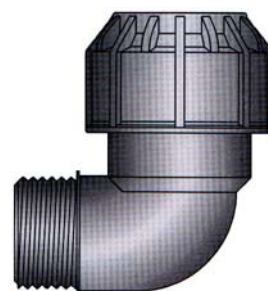

Rozebíratelné spojky BLACK LINE – kolena, zátky

Použití

Plastové rozebíratelné spojky BLACK LINE umožňují provádění instalací trubních rozvodů závlahových systémů za každého počasí. Spojovat jimi lze potrubí z nízkohustotního (rPE, LD-PE) i vysokohustotního (IPE, HD-PE) polyetylénu. BL spojky splňují požadavky pro tlakovou řadu PN 16.

Zátka na potrubí

Obj.číslo	Balení	Rozměr
2202	20	20
2203	20	25
2204	20	32
2205	10	40
2206	10	50
2207	1	63

Koleno 90°

Obj.číslo	Balení	Rozměr
2252	20	20x20
2253	20	25x25
2254	10	32x32
2255	5	40x40
2256	4	50x50
2257	1	63x63

Koleno s vnitřním závitem

Obj.číslo	Balení	Rozměr
2355	20	25x3/4"
2357	20	32x3/4"
2358	10	32x1"
2359	5	40x1"
2360	5	40x5/4"
2361	1	50x6/4"
2362	1	63x2"

Koleno s vnějším závitem

Obj.číslo	Balení	Rozměr
2303	20	20x1/2"
2304	20	20x3/4"
2305	20	25x1/2"
2306	20	25x3/4"
2307	20	25x1"
2309	10	32x1"
2310	10	32x5/4"
2311	10	40x1"
2312	10	40x5/4"
2316	5	50x6/4"
2319	1	63x2"