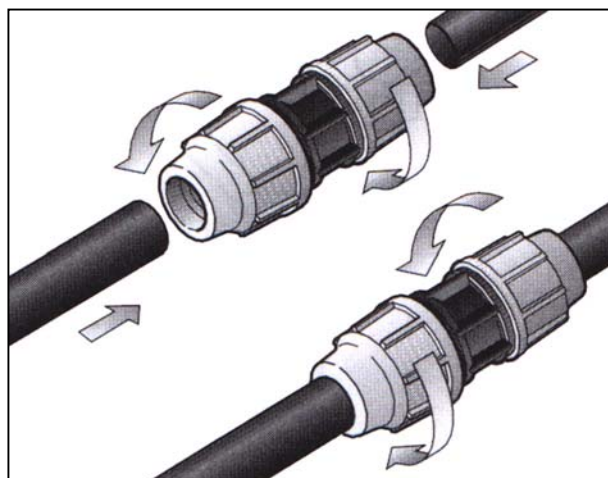

Rozebíratelné spojky BLACK LINE – přímé spojky

Použití

Plastové rozebíratelné spojky BLACK LINE velmi urychlují montáž potrubních rozvodů závlahových systémů. Při instalaci není třeba zvláštního vybavení s výjimkou utahovacího klíče.

Spojka přímá

Obj.číslo	Balení	Rozměr
2002	20	20x20
2003	20	25x25
2004	10	32x32
2005	10	40x40
2006	5	50x50
2007	1	63x63

Spojka redukováná

Obj.číslo	Balení	Rozměr
2053	20	25x20
2054	20	32x20
2055	10	32x25
2056	5	40x32
2057	1	50x40
2059	1	63x40
2060	1	63x50

Přímý přechod s vnitř. záv.

Obj.číslo	Balení	Rozměr
2153	20	20x1/2"
2155	20	25x3/4"
2156	20	25x1"
2157	20	32x3/4"
2158	20	32x1"
2159	10	40x1"
2160	10	40x5/4"
2163	5	50x6/4"
2165	1	63x2"

TECHNICKÁ CHARAKTERISTIKA

- Použití pro potrubní rozvody závlahových systémů
- Tlaková řada PN 16 pro průměr 20 – 63 mm
- Na objednávku lze dodat spojky větší dimenze

(další vlastnosti – viz . kat. list „T-kusy“)

Přímý přechod s vnějš. záv.